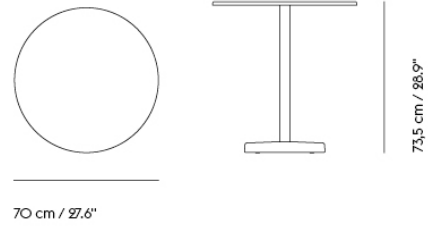

LINEAR STEEL CAFÉ TABLE / Ø 70 H: 73 CM / 27.6 H: 28.7"

Colli	1
Shipper Colli	3
Gross Weight (kg)	28.18
Net Weight (kg)	26.5

Item No.	Color	Net Price	Recommended Retail Price	Lead Time
Ready-To-Ship				
31054	Black	EUR 533,60	EUR 635,00	-
31057	Burnt Orange	EUR 533,60	EUR 635,00	-
31056	Dark Green	EUR 533,60	EUR 635,00	-
31055	Off-White	EUR 533,60	EUR 635,00	-