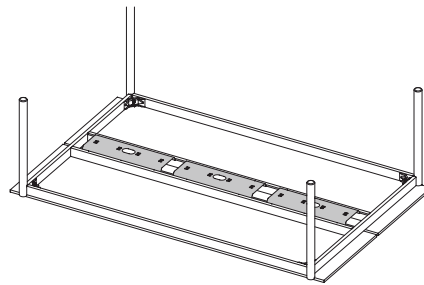

Example:

Linear System Table – 240 cm / 94.5"