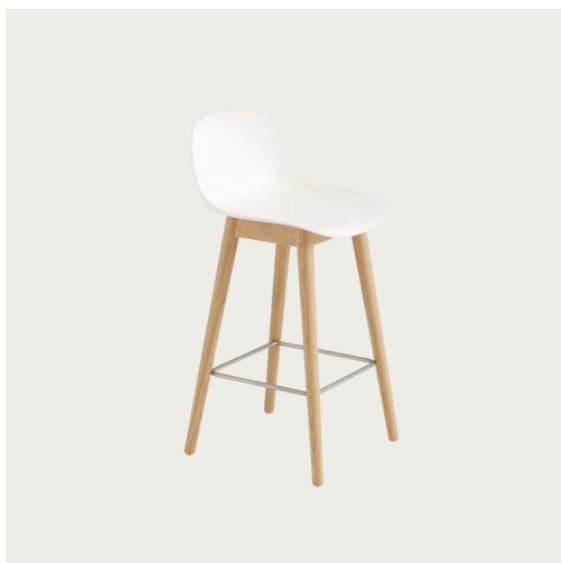

FIBER COUNTER STOOL / WOOD BASE - WITH BACKREST

Colli	1
Shipper Colli	1
Gross Weight (kg)	7.2
Net Weight (kg)	5.7
Base color options	Black, Dusty Green, Grey, Oak or Stained Dark Brown

Item No.	Color	Net Price	Recommended Retail Price	Lead Time
Ready-To-Ship				
23740	Black/Black	EUR 335,30	EUR 399,00	-
57261	Black/Stained Dark Brown	EUR 335,30	EUR 399,00	-
23741	Grey/Grey	EUR 335,30	EUR 399,00	-
23744	Natural White/Oak	EUR 335,30	EUR 399,00	-
23755-OAK_COGN	Refine Leather Cognac/Oak	EUR 735,30	EUR 875,00	-
Made-To-Order				
23742	Dusty Green/Dusty Green	EUR 335,30	EUR 399,00	4 weeks
57260	Dusty Green/Stained Dark Brown	EUR 335,30	EUR 399,00	4 weeks
57262	Grey/Stained Dark Brown	EUR 335,30	EUR 399,00	4 weeks
57264	Natural White/Stained Dark Brown	EUR 335,30	EUR 399,00	4 weeks
23743	Ochre/Oak	EUR 335,30	EUR 399,00	4 weeks
57263	Ochre/Stained Dark Brown	EUR 335,30	EUR 399,00	4 weeks
58177	Ocean - Color 3, 21, 32, 50, 52, 80 & 601	EUR 570,60	EUR 679,00	4 weeks
23750	Remix - All Colors	EUR 570,60	EUR 679,00	4 weeks
70271	Wooly - All Colors	EUR 570,60	EUR 679,00	4 weeks
23758	Canvas - All Colors	EUR 617,60	EUR 735,00	4 weeks
23757	Clara - All Colors	EUR 617,60	EUR 735,00	4 weeks
55030	Hero - All Colors	EUR 617,60	EUR 735,00	4 weeks
23751	Steelcut - All Colors	EUR 617,60	EUR 735,00	4 weeks
23752	Steelcut Trio - All Colors	EUR 617,60	EUR 735,00	4 weeks
23754	Divina - All Colors	EUR 651,30	EUR 775,00	4 weeks