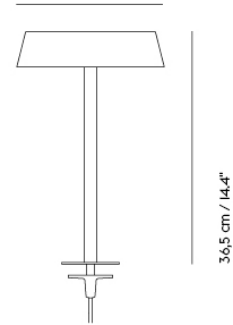

W 23,2 cm / 9.1"
D 10,7 cm / 4.2"