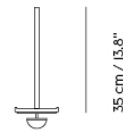

75 cm / 29.5"