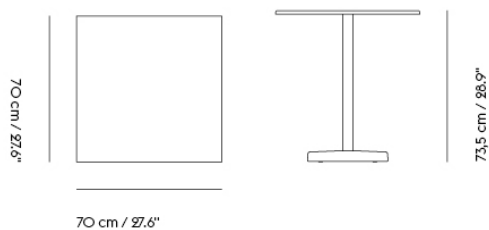

LINEAR STEEL CAFÉ TABLE / 70 X 70 H: 73 CM / 27.6 X 27.6 H: 28.7"

Colli	1
Shipper Colli	3
Gross Weight (kg)	30.18
Net Weight (kg)	28.5

Item No.	Color	Net Price	Recommended Retail Price	Lead Time
Ready-To-Ship				
31050	Black	EUR 533,60	EUR 635,00	-
31053	Burnt Orange	EUR 533,60	EUR 635,00	-
31052	Dark Green	EUR 533,60	EUR 635,00	-
31051	Off-White	EUR 533,60	EUR 635,00	-