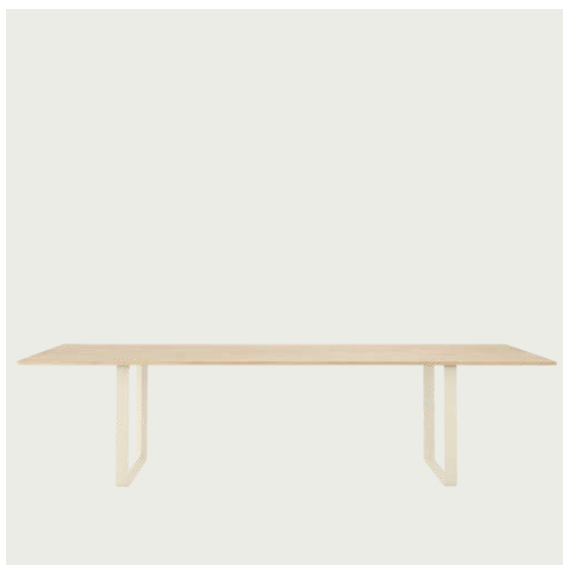

70/70 TABLE / 295 X 108 CM / 116 X 42.5"

295 cm / 116.1"

73 cm / 28.75"

108 cm / 42.5"

Colli	1
Shipper Colli	2
Gross Weight (kg)	111.65
Net Weight (kg)	102.8
Base color options	Black, Grey, Sand or White

Item No.	Color	Net Price	Recommended Retail Price	Lead Time
Ready-To-Ship				
65074	Sand Laminate/Plywood/Black	EUR 1.928,60	EUR 2.295,00	-
65075	Sand Laminate/Plywood/Grey	EUR 1.928,60	EUR 2.295,00	-
65077	Sand Laminate/Plywood/Sand	EUR 1.928,60	EUR 2.295,00	-
65073	Sand Laminate/Plywood/White	EUR 1.928,60	EUR 2.295,00	-
65062	White Laminate/Plywood/Black	EUR 1.928,60	EUR 2.295,00	-
65063	White Laminate/Plywood/Grey	EUR 1.928,60	EUR 2.295,00	-
65076	White Laminate/Plywood/Sand	EUR 1.928,60	EUR 2.295,00	-
65061	White Laminate/Plywood/White	EUR 1.928,60	EUR 2.295,00	-
65065	Black Linoleum/Plywood/Black	EUR 1.928,60	EUR 2.295,00	-
65066	Black Linoleum/Plywood/Grey	EUR 1.928,60	EUR 2.295,00	-
65078	Black Linoleum/Plywood/Sand	EUR 1.928,60	EUR 2.295,00	-
65064	Black Linoleum/Plywood/White	EUR 1.928,60	EUR 2.295,00	-
65068	Grey Linoleum/Plywood/Black	EUR 1.928,60	EUR 2.295,00	-
65069	Grey Linoleum/Plywood/Grey	EUR 1.928,60	EUR 2.295,00	-
65079	Grey Linoleum/Plywood/Sand	EUR 1.928,60	EUR 2.295,00	-
65067	Grey Linoleum/Plywood/White	EUR 1.928,60	EUR 2.295,00	-
65193	Oak Veneer/Plywood/Black	EUR 2.226,10	EUR 2.649,00	-
65194	Oak Veneer/Plywood/Grey	EUR 2.226,10	EUR 2.649,00	-
65195	Oak Veneer/Plywood/Sand	EUR 2.226,10	EUR 2.649,00	-
65192	Oak Veneer/Plywood/White	EUR 2.226,10	EUR 2.649,00	-
65169	Solid Oak/Black	EUR 3.189,10	EUR 3.795,00	-
65171	Solid Oak/Grey	EUR 3.189,10	EUR 3.795,00	-