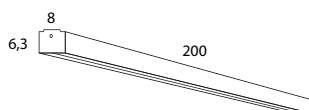

24x24x12 (cm)
0,007 m³ - 1,94 Kg

Model	Finish	Code	Euro €	Technical Info
Linear Rose 200 For max 4 Dot 600 Lite	Black	ABXL133DD01	435,00	On-off, push dim, 1-10V, DALI
	White	ABXL133DD02	435,00