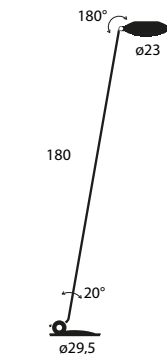

211x33x13 (cm) 0,127 m³ - 5,6 Kg + 41,5x41,5x10,5 (cm) 0,018 m³ - 13 Kg

Model	Finish	Code	Euro €	Technical Info
Elle 1	Black soft-touch	6101ST220	750,00	Max 300W - R7s Foot dimmer Bulb included (230W)
	Matt white	6102OP220	710,00	
	Brushed nickel	6144220	985,00