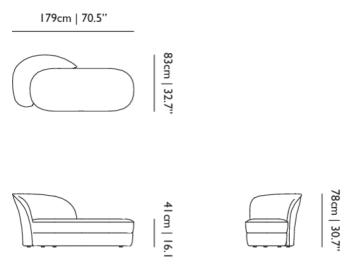

SEATING CAPACITY

1

Model: RIGHT

Aldora Chaise Longue CL02 Right, Cat I	PALDOCL02I	€ 2.469	10W
Aldora Chaise Longue CL02 Right, Cat II	PALDOCL02II	€ 2.645	10W
Aldora Chaise Longue CL02 Right, Cat III	PALDOCL02III	€ 2.762	10W
Aldora Chaise Longue CL02 Right, Cat LI	PALDOCL02LI	€ 2.875	10W
Aldora Chaise Longue CL02 Right, Cat IV	PALDOCL02IV	€ 2.955	10W
Aldora Chaise Longue CL02 Right, Cat LII	PALDOCL02LII	€ 3.231	10W
Aldora Chaise Longue CL02 Right, Cat V	PALDOCL02V	€ 3.362	10W
Aldora Chaise Longue CL02 Right, Cat LIII	PALDOCL02LIII	€ 3.569	10W