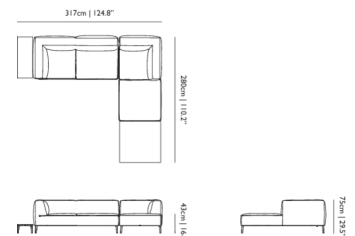

HEIGHT ARMREST

75cm | 29.5"