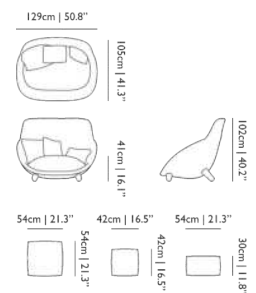

SEATING CAPACITY

2