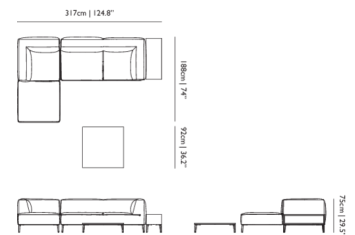

#### HEIGHT ARMREST

75cm | 29.5"