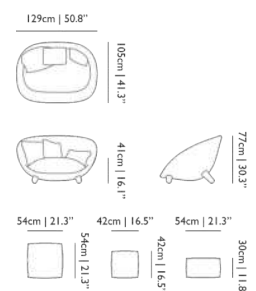

SEATING CAPACITY

2