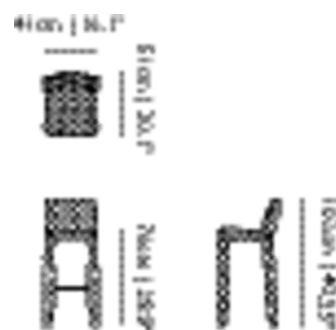

SEAT WIDTH

42cm | 16.5"