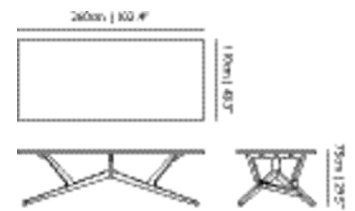

**THICKNESS TABLETOP**

3.5cm | 1.4"

**SEATS**

6